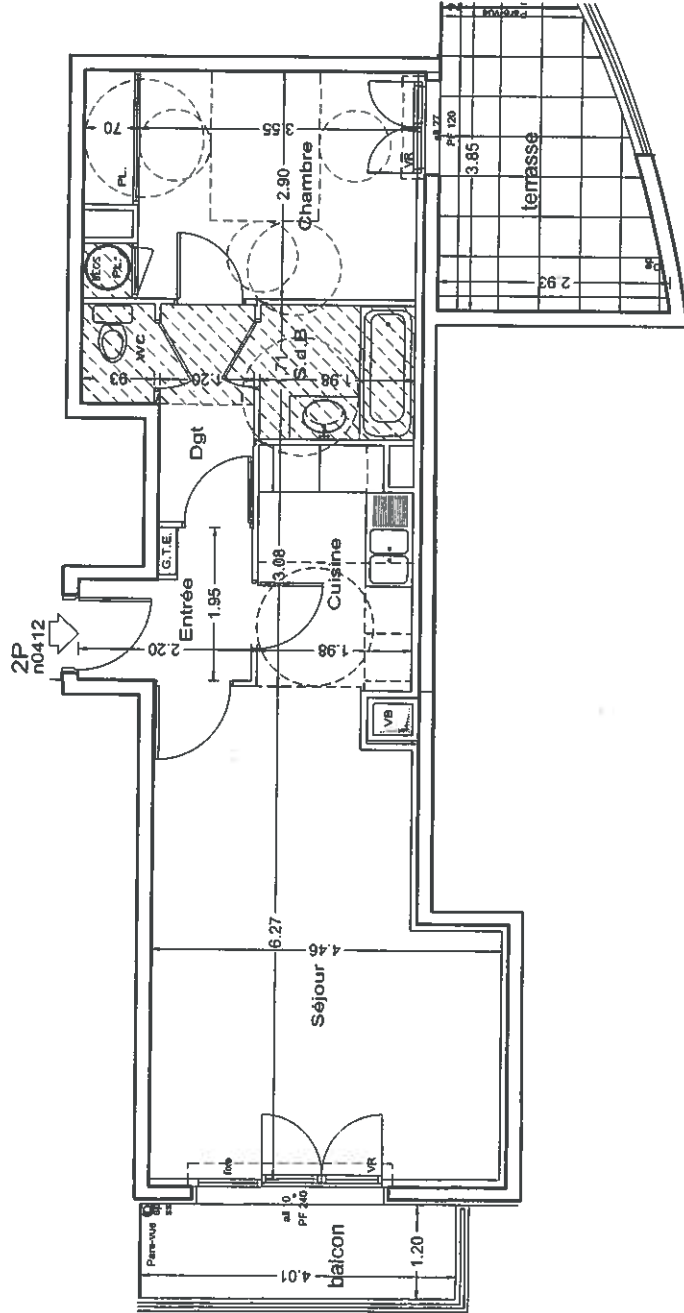

APPARTEMENT DE 2 PIECES	
1er ETAGE N°412	
Entrée	3,59 m²
Séjour	23,84 m²
Cuisine	5,91 m²
Dégt.	3,32 m²
Chambre + PL	11,38 m²
Salle de bains	3,39 m²
WC + PL	1,62 m²
Surface totale habitable	53,05 m²
Terrasse	9,37 m²
Balcon	4,81 m²
Surface totale privative	67,23 m²

Index A du 12-02-2008= Changement emplacement de porte de PL derrière leWC